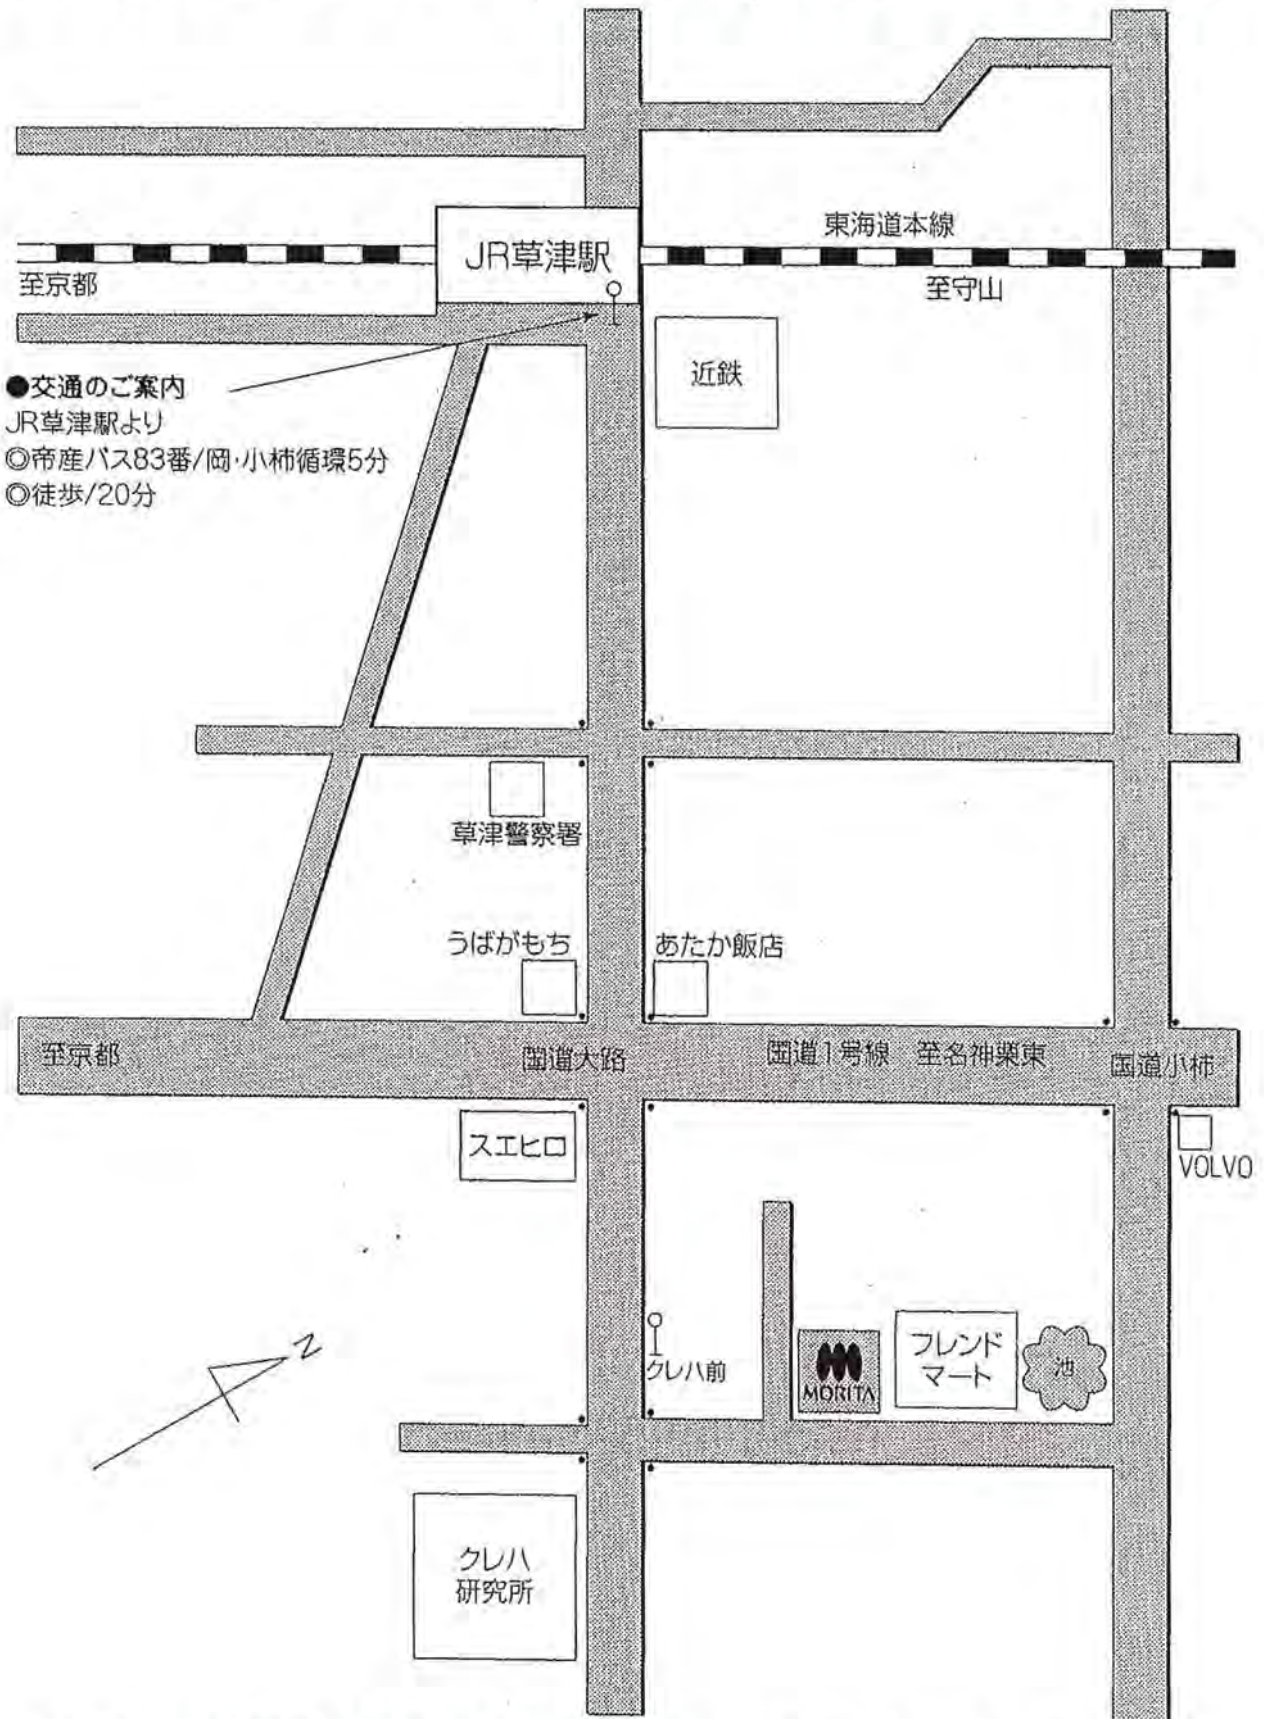

株式会社モリタ 滋賀営業所ご案内図

- 交通のご案内
 JR草津駅より
 ◎帝産バス83番/岡・小柿循環5分
 ◎徒歩/20分

株式会社モリタ 滋賀営業所 ☎(077) 552-2121

〒520-3024 栗東市小柿9丁目11番19号 — FAX(077)552-4048