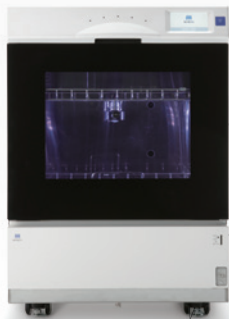

もうすぐ100周年。

The 38th CHUBU NIPPON Dental Show

第38回 中部日本デンタルショー 2015

開催日時 2015年 2月21日(土) 12:00 ~ 19:00
2月22日(日) 9:00 ~ 16:30

会場 名古屋市中小企業振興会館
〒464-0856 名古屋市千種区吹上二丁目6番3号
モリタブース ◎吹上ホール A-47、A-42、A-27

株式会社モリタ 名古屋支店

モリタは、今年おかげさまで
「スペースライン発売50周年、シグノ発売30周年」を
迎えることができました。
この節目の年、ご支持ご愛顧頂いている
多くの皆様への感謝の気持ちを胸に、
モリタはさらなる進化を目指します。

ツインパワータービン
ゼロサックバック
体験コーナーを
設けていますので
ぜひ、モリタブースへ
お立ち寄りください!

歯科用ガス圧式ハンドピース
ツインパワータービン

NEW! 器具除染用洗浄器
WD-150
ウォッシャー ディスインフェクター