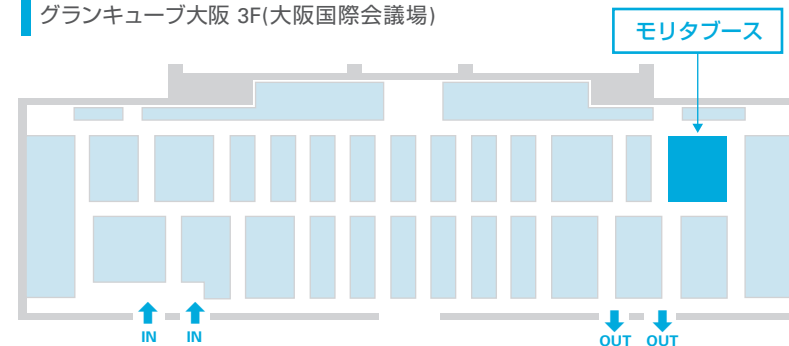

接着修復治療における材料選択と
臨床テクニック

さまざまなう蝕治療において接着修復材料を選択するポイントと、
明日から実践できる臨床テクニックについて紹介いたします。
治療コンセプトとテクニカルエラー回避の勘所は必聴です。

【講師】

大阪市開業
歯科医院院長
脇 宗弘 先生

会場案内図

グランキューブ大阪 3F(大阪国際会議場)

株式会社モリタ

大阪府吹田市垂水町3-33-18 〒564-8650 T 06.6380 2525 www.dental-plaza.com